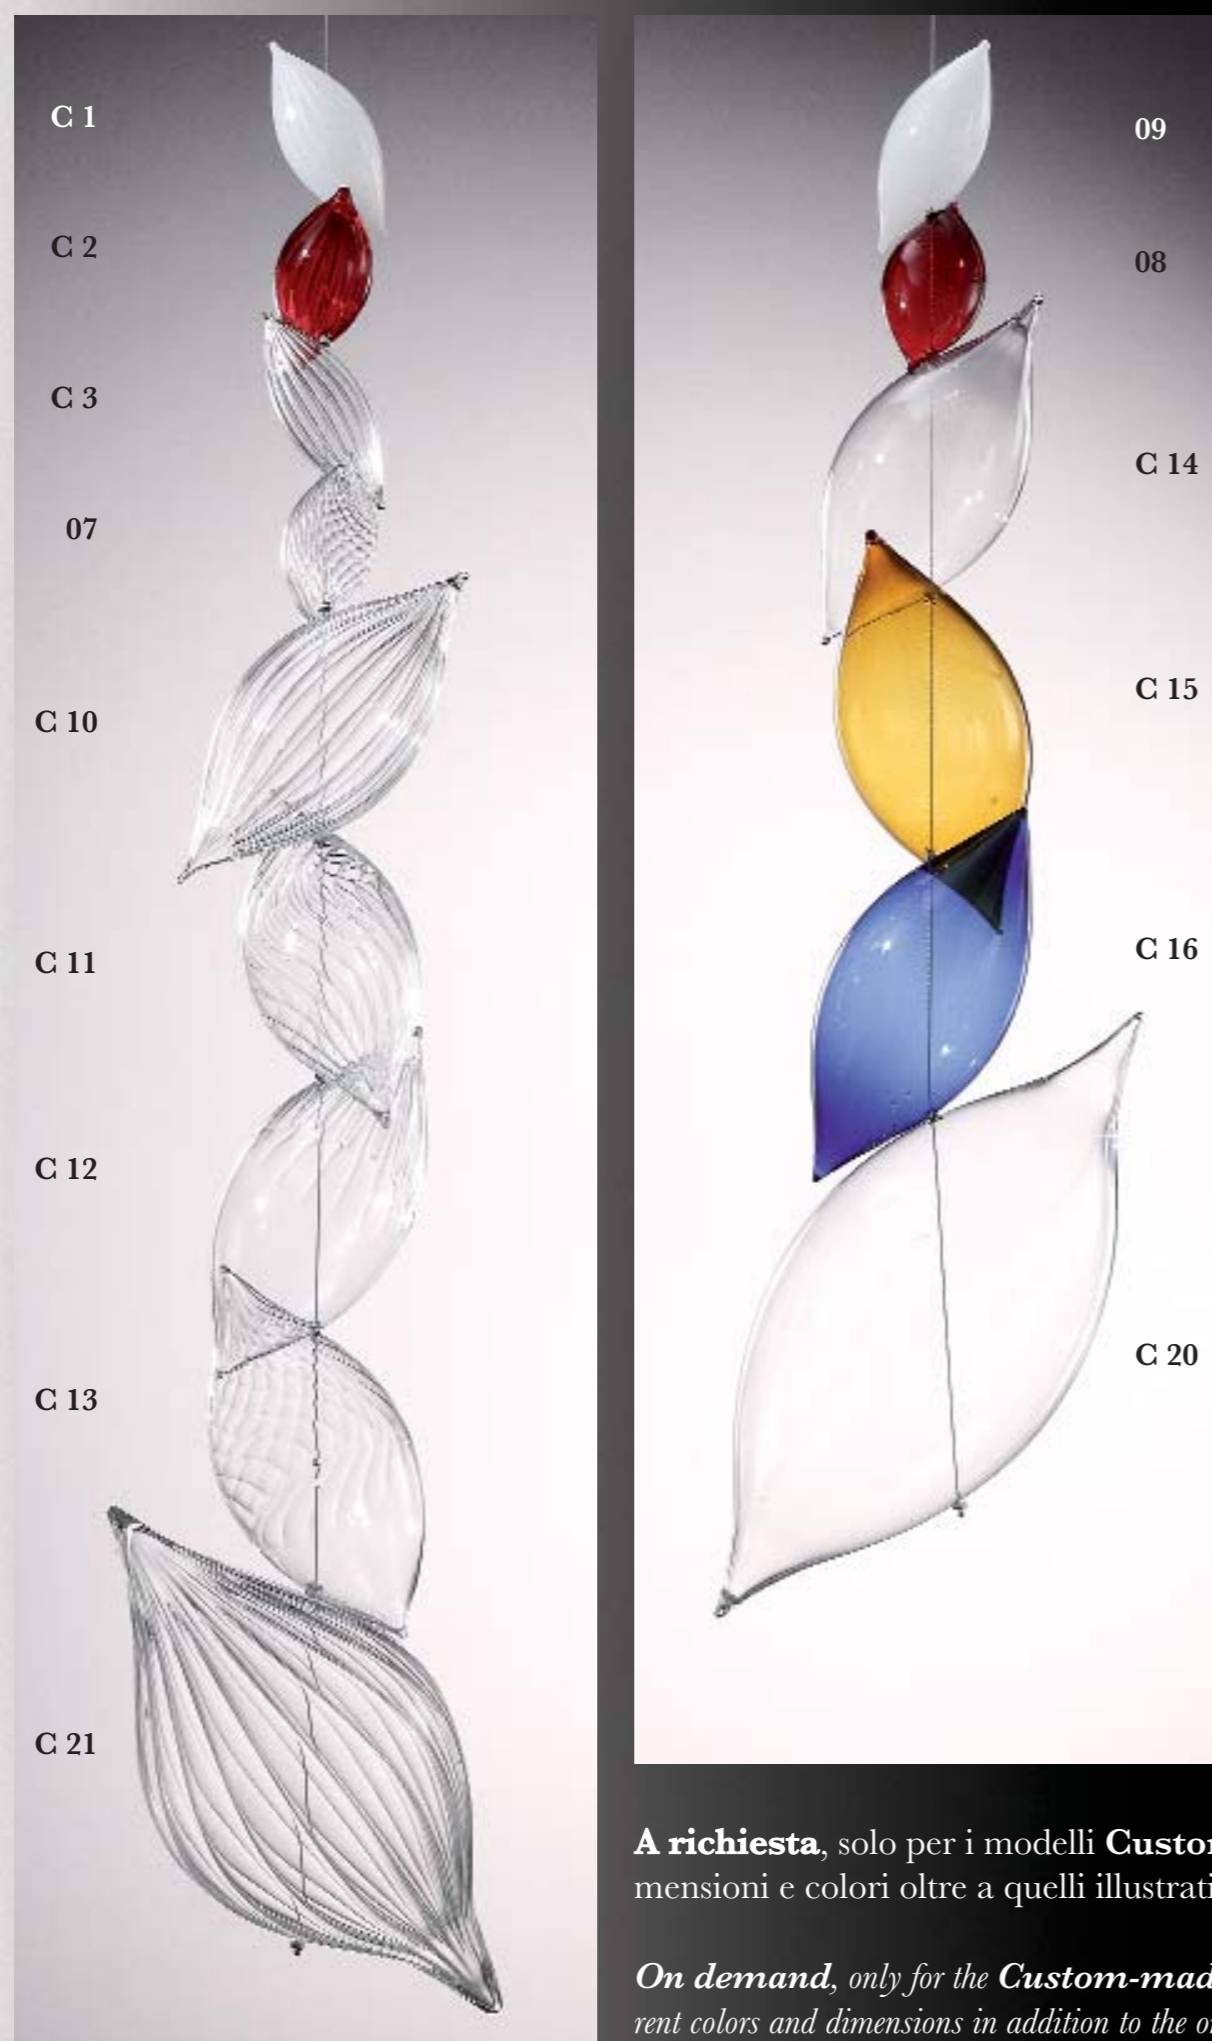

Lg cm 130 Sp 13 h 90

Art. 4000/S1  
07+08+09

Ø cm 50  
h min. 75 max. 95

Art. 4000/S2  
07+08+09

Lg cm 70  
h min. 70 max. 100

**A richiesta**, solo per i modelli **Custom** si possono avere altre dimensioni e colori oltre a quelli illustrati.